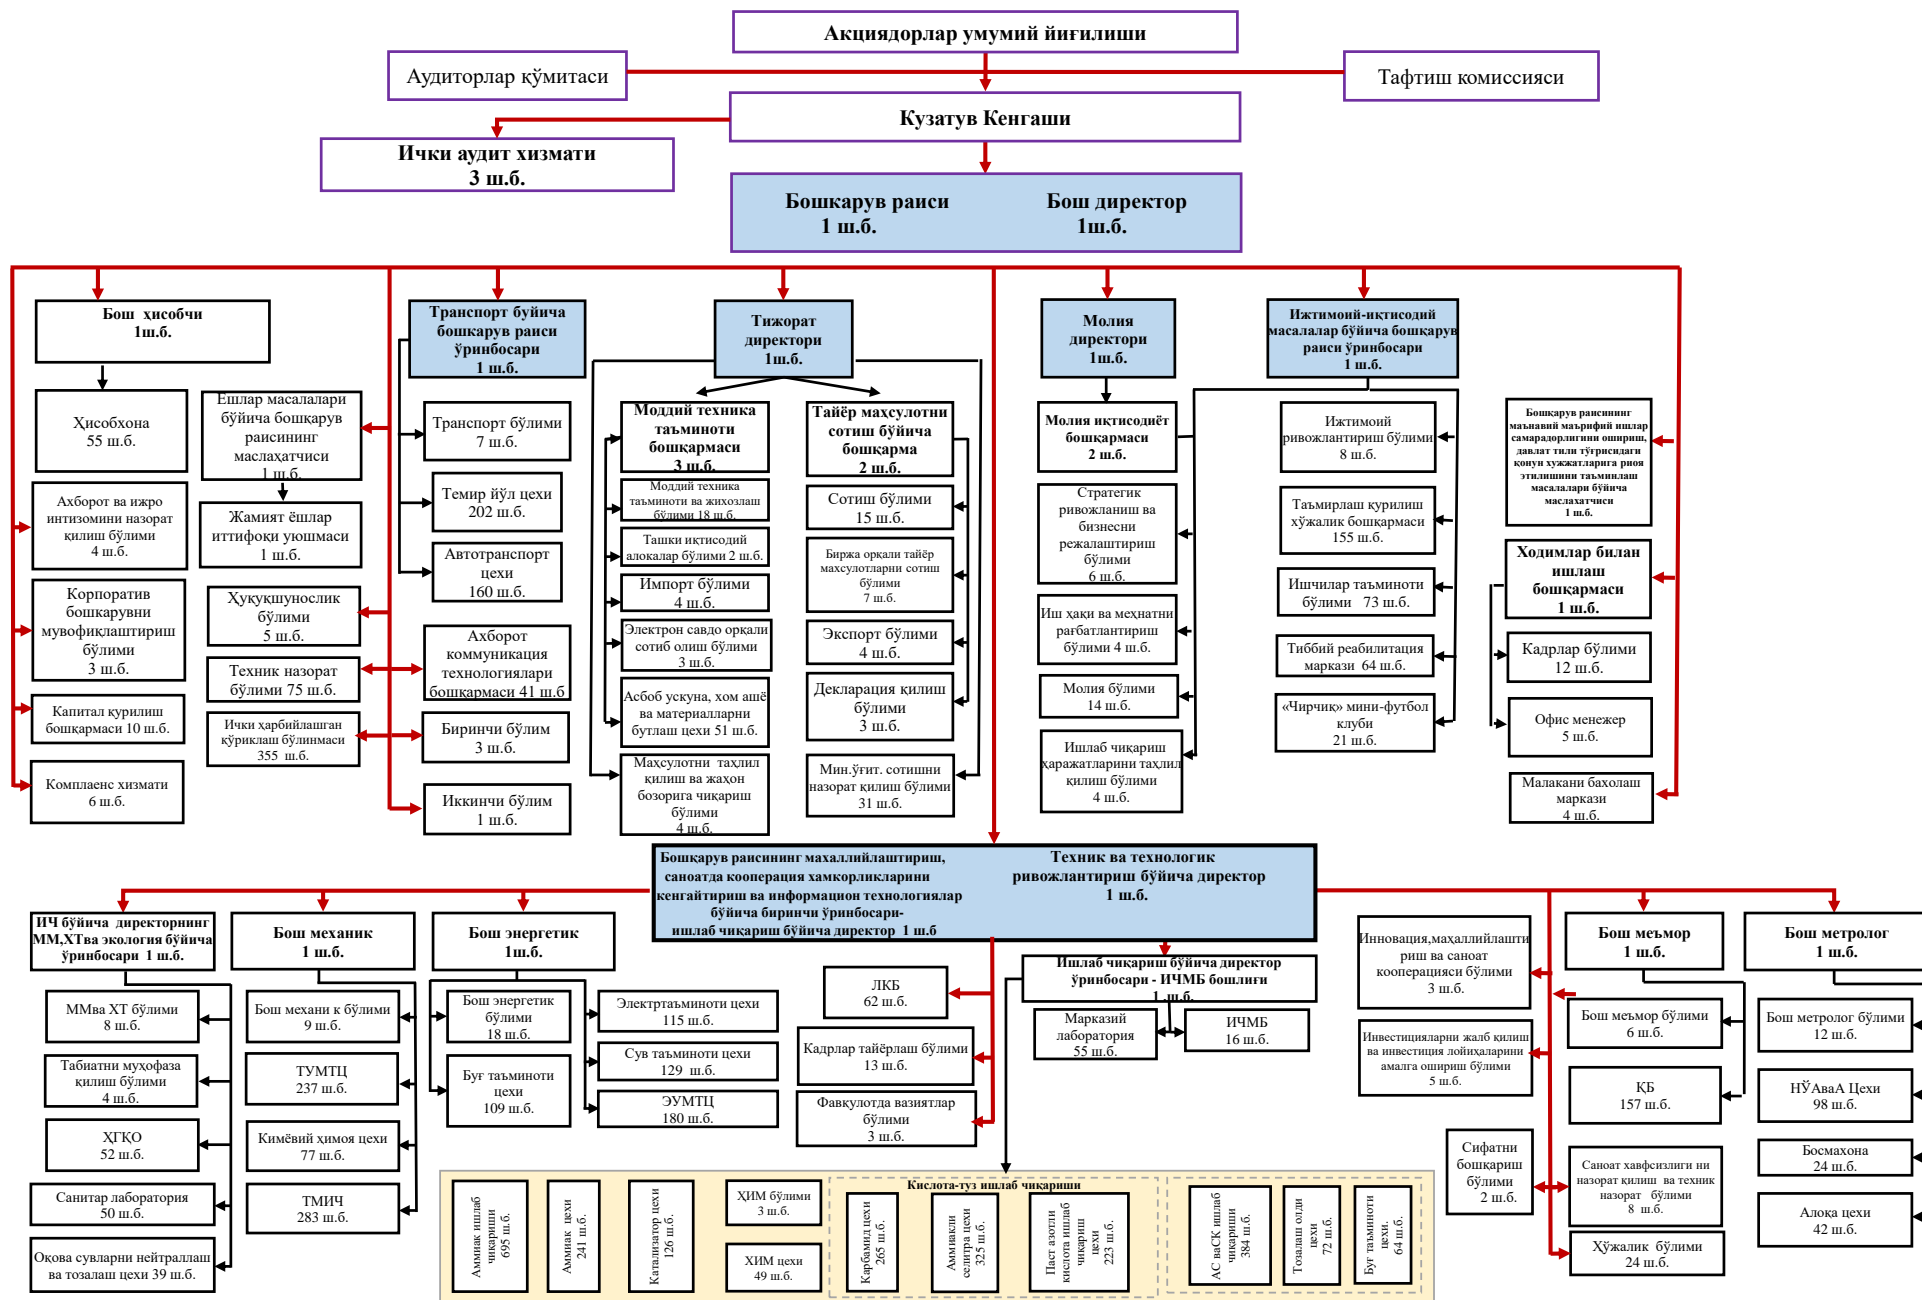

**"МАХАМ-ШИРСHIQ" АЖШнинг  
ТАШКИЛИЙ ТУЗИЛМАСИ**

**ЖАМИ:** 5755 ш.б.